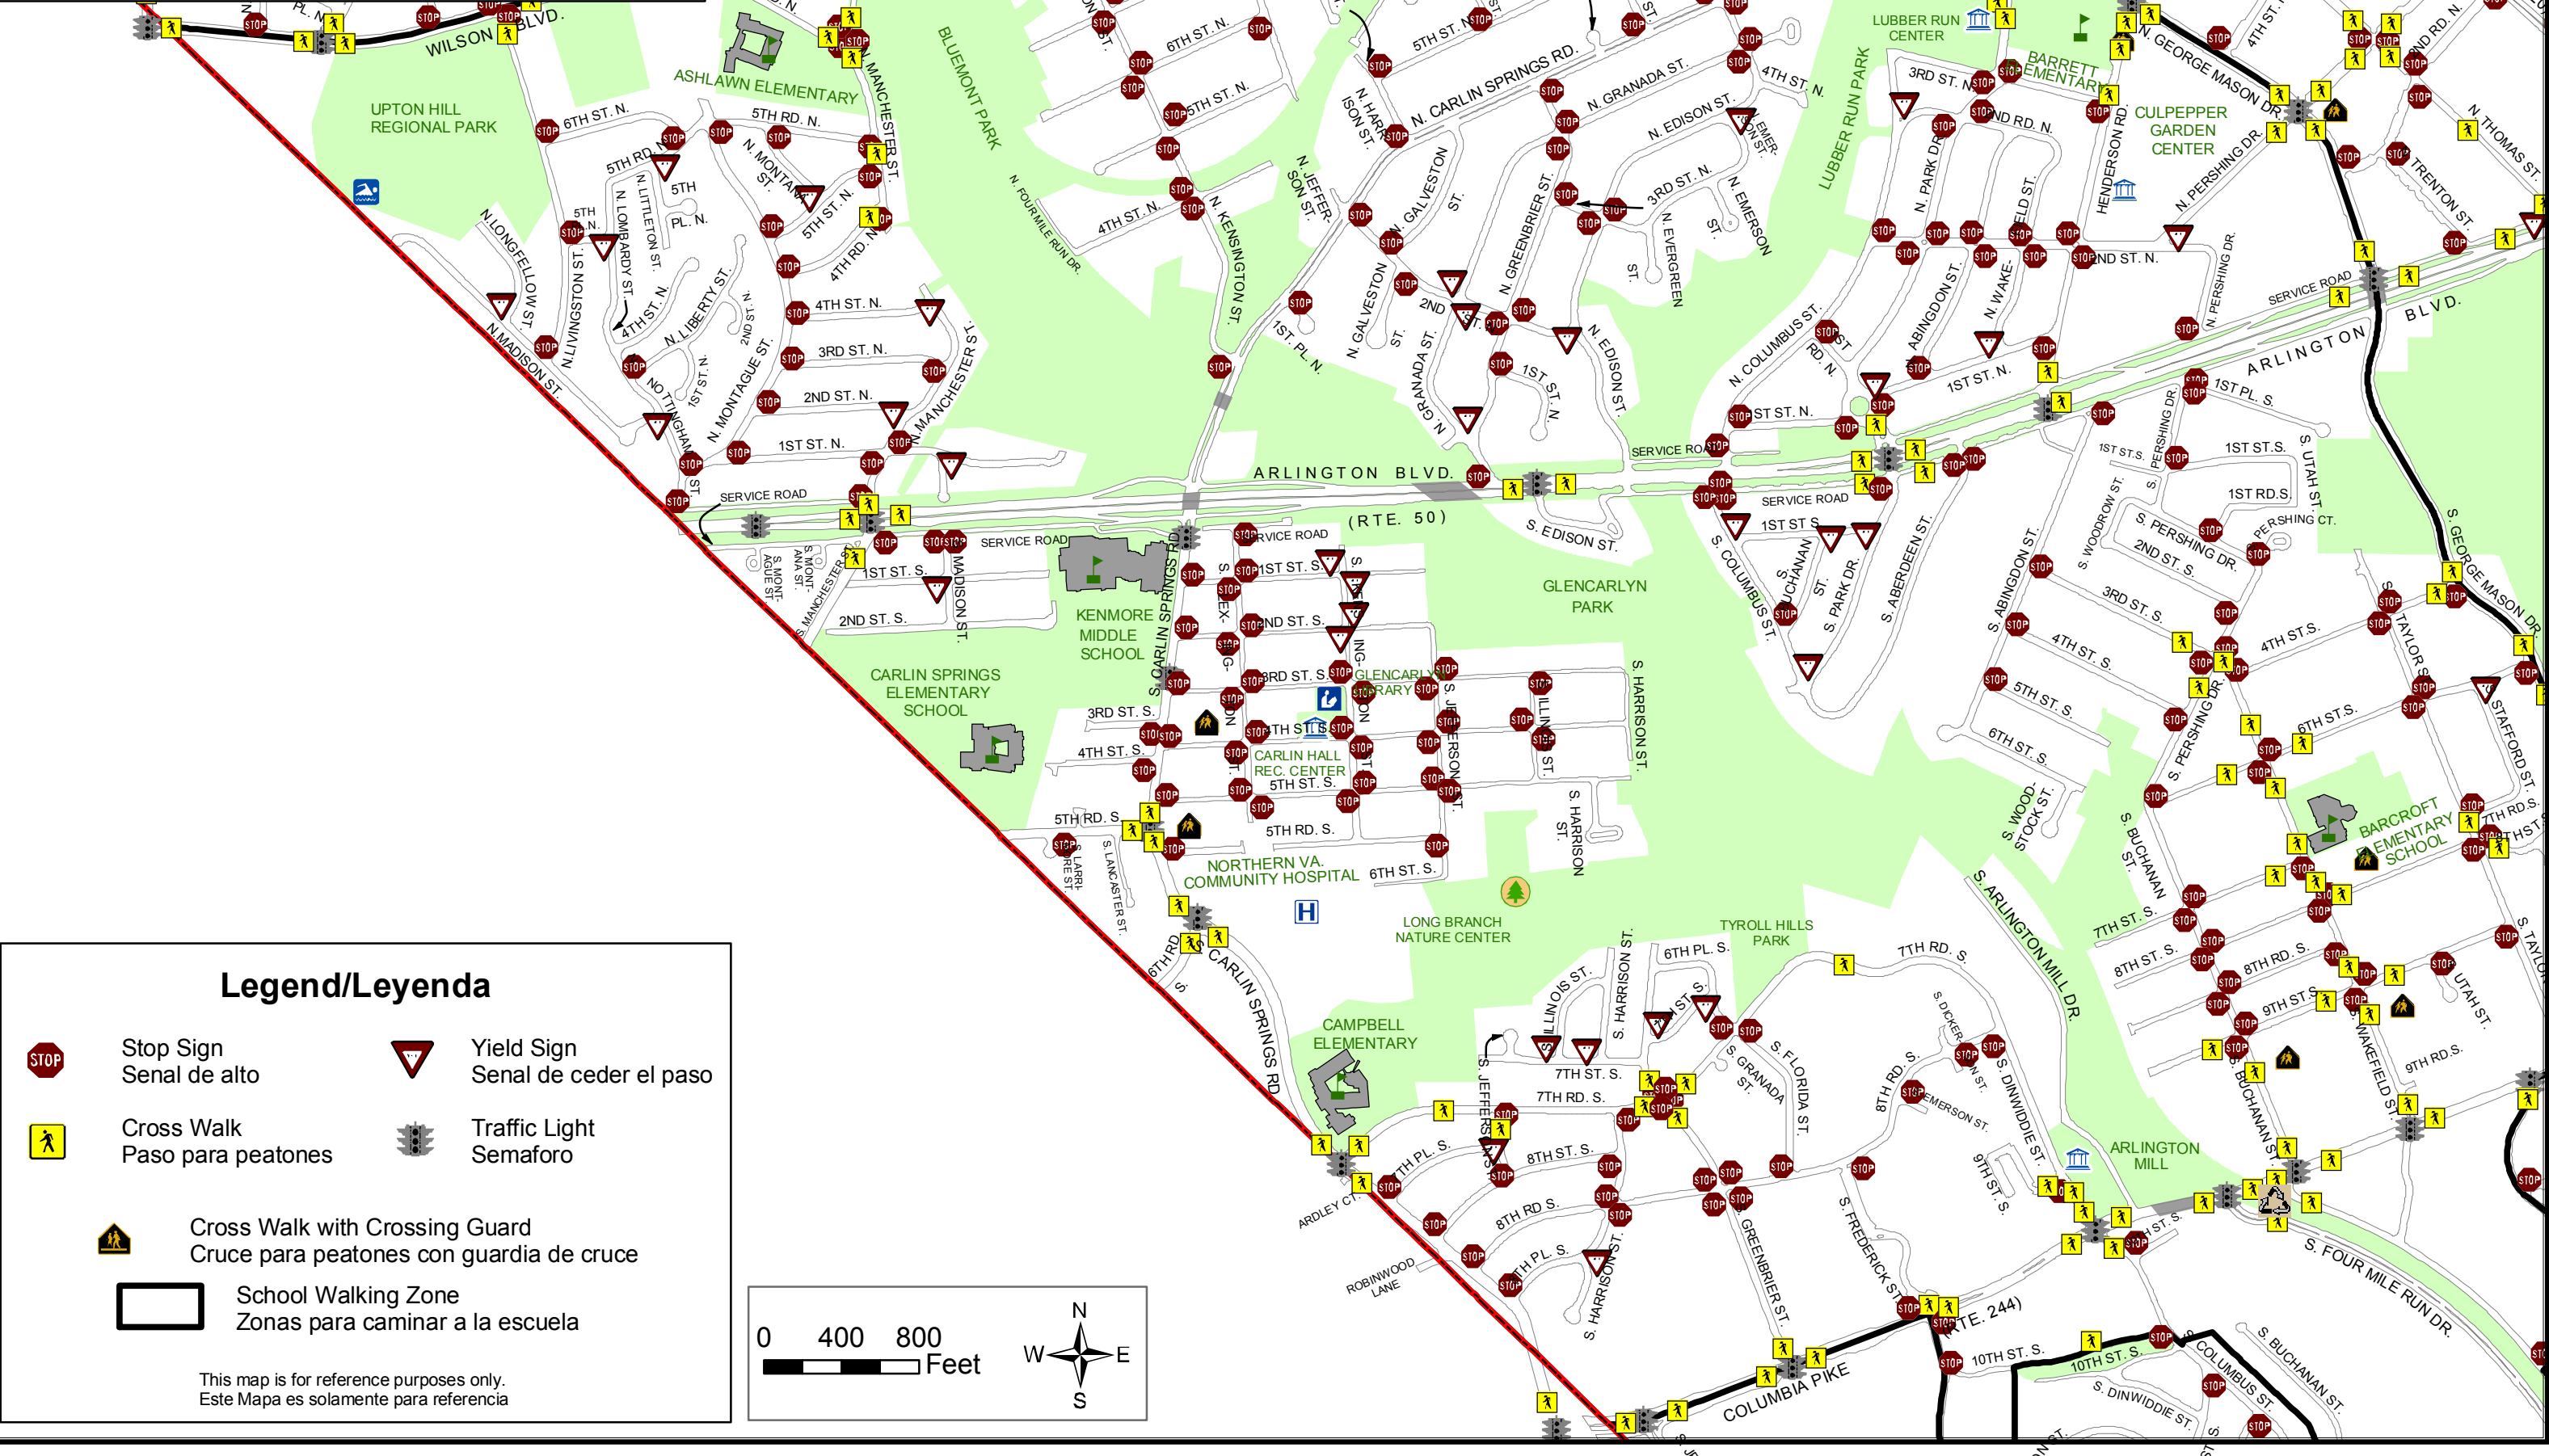

Arlington County
 Walk Zone/Rutas para caminar
Kenmore Middle School

Legend/Leyenda

-  Stop Sign
Senal de alto
-  Cross Walk
Paso para peatones
-  Cross Walk with Crossing Guard
Cruce para peatones con guardia de cruce
-  School Walking Zone
Zonas para caminar a la escuela
-  Yield Sign
Senal de ceder el paso
-  Traffic Light
Semaforo

This map is for reference purposes only.
 Este Mapa es solamente para referencia